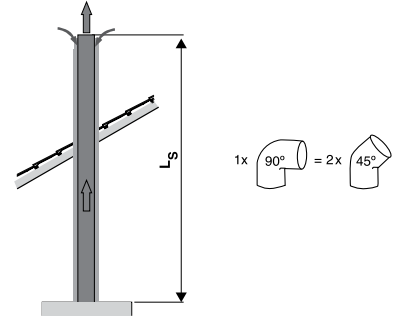

C33'e göre Dikey Konsantrik Baca ile Atık Gaz Tahliyesi		
Cihaz tipi	Baca Çapı	Lmax [mm]
GB062-24KD	Ø 80/125	10.000
GB062-24KD	Ø 60/100	10.000

C13'e göre Yatay Konsantrik Baca ile Atık Gaz Tahliyesi		
Cihaz tipi	Baca Çapı	Lmax [mm]
GB062-24KD	Ø 80/125	10.000
GB062-24KD	Ø 60/100	6.000