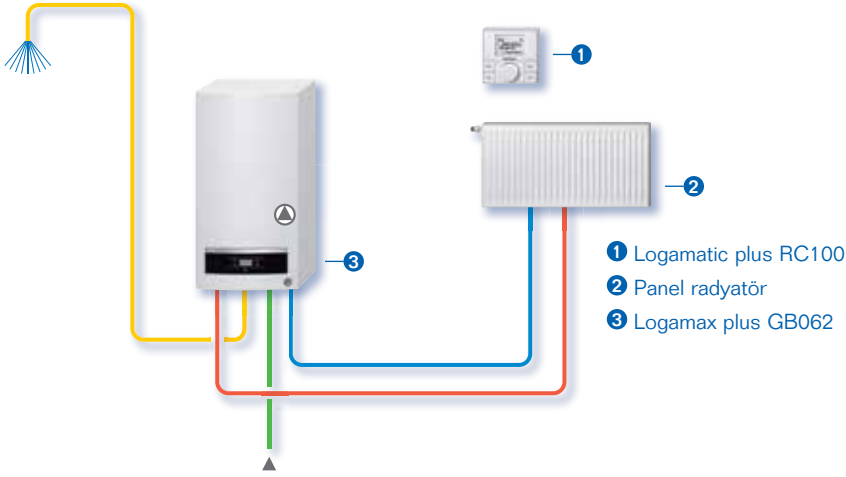

Kanıtlanmış kalite.

Logamax plus GB062 Buderus'un kalite güvencesine sahiptir, bu nedenle en iyi parçaları içerecek şekilde üretilmiştir. Böylece, kişisel ihtiyaçlarınıza göre performans sunarken, bu performansı en ekonomik ve sessiz şekilde sağlar.