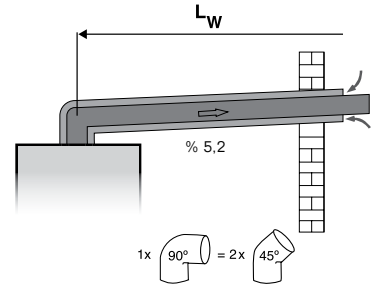

Not: Her bir 90°'lik dirsek konsantrik bacalarda 2 m eşdeğer boru uzunluğundadır. Tek cidarlı baca hesaplamaları için firmamıza danışınız.