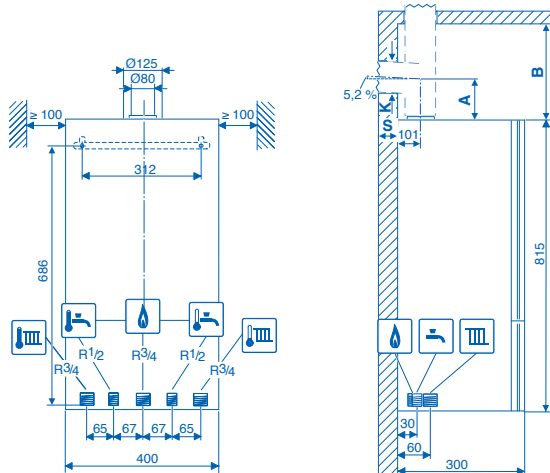

Her ev için, kaliteli ve ekonomik.

Logamax plus GB062'nin sağladığı avantajlar:

- Çok yüksek kullanım suyu ısıtma kapasitesi
- Geniş ayar yelpazesi sayesinde verimli çalışma
- EMS arayüzü sayesinde yenilikçi sistemlerle uyumlu
- Kompakt tasarım
- Modern LCD ekranıyla birlikte estetik görünüm
- Kolay montaj

Logamax plus	GB062-24KD	
	Ölçü birimi	Doğalgaz
Maks. nominal ısıtma gücü (P_{max}) 40/30 °C	kW	24,1
Maks. nominal ısıtma gücü (P_{max}) 80/60 °C	kW	23,0
Min. nominal ısıtma gücü (P_{min}) 40/30 °C	kW	7,3
Min. nominal ısıtma gücü (P_{min}) 80/60 °C	kW	6,7
Mevsimsel verimlilik [DIN'e göre]	%	109'a kadar
Sıcak su kapasitesi	kW	30
Genleşme tankı hacmi	l	8
Maks. sıcak kullanım suyu miktarı	l/dk.	10
Sıcak kullanım suyu sıcaklığı	°C	40-60
İzin verilen maks. sıcak kullanım suyu basıncı	bar	10
EN 13384'e göre baca çapı hesaplaması için atık gaz değerleri NOx sınıfı	–	5
Elektrik gerilimi	AC ... V	230
Çekilen maks. güç (ısıtma işletmesi)	W	120
Ses basıncı seviyesi	dB(A)	≤ 36
Koruma sınıfı	IP	X4D
Isıtma için müsaade edilen maks. işletme basıncı (PMS)	bar	3
Yükseklik x Genişlik x Derinlik	mm	815 x 400 x 300
Ağırlık	kg	36

6 720 811 001-01.10

Yılların deneyimi.

Buderus'ta geleceğe bakmak bir gelenektir. 280 yılı aşkın süredir kazandığımız sistem sağlayıcısı deneyimimiz ile, ısıtma sektörü için sürekli yenilikçi işlem ve teknolojilerin geliştirilmesine katkıda bulunuyoruz. Buderus'un sahip olduğu bu engin deneyim gelecekte de verimliliğini sürdürecektir güçlü ve dayanıklı sistemlerin temelini oluşturuyor.

Sistemi bütün olarak görmek.

Sistemi bütün olarak görenler her zaman daha geniş bir bakış açısına sahiptir. Onlar tek tek parçaların ötesini görerek, bu parçaların bir arada nasıl çalıştığını anlarlar. Tıpkı Buderus'un enerji uzmanları gibi. Uzmanlarımız, Buderus sistemlerinin her zaman verimliliğini ve ileri teknolojisini koruması, bütünün parçaların toplamından daha değerli olması adına parçaları daha iyi hale getirmek için gece gündüz çalışıyor.

Sistem tasarımının sağladığı avantajlar:

- Üretici ve toptancı olmanın getirdiği deneyimle geliştirilen ileri teknoloji
- Tek kaynaktan sağlanan sistemin bütün parçaları
- Parçalar arası mükemmel uyum
- Yenilenebilir ve verimli parçalarla sistemi genişletme imkanı sunan gelecek ile uyumluluk

Buderus