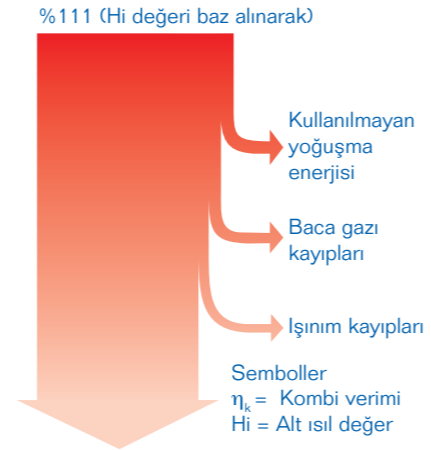

## Çok Yüksek Verim

Buderus Logamax plus kombiler, yoğuşma teknolojisi sayesinde %103'e varan (50/30°C sistemde) yüksek norm kullanma verimine ulaşır.

Model	GB012-25K		
Isıtma Kapasitesi	50/30°C	kcal/h	23.400
	80/60°C	kcal/h	22.000
Kullanma Suyu Kapasitesi		kcal/h	22.000
Verim	50/30°C	%	103
Sıcak Su Kapasitesi	10/40°C	litre/dak	10
Sıcak Su Verimi			★ ★
Baca Gazı Sıcaklığı	50/30°C	°C	59
	80/60°C	°C	76
Toplam Elektrik Tüketimi	Tam Yük	W	120
Kapalı Genleşme Tankı Hacmi		litre	8
Ağırlık		kg	37
Ses Seviyesi	Tam Yük	dB(A)	36
Kondens Suyunun pH Değeri			4,5
Maksimum Gidiş Suyu Sıcaklığı		°C	82
Maksimum İşletme Basıncı		bar	3