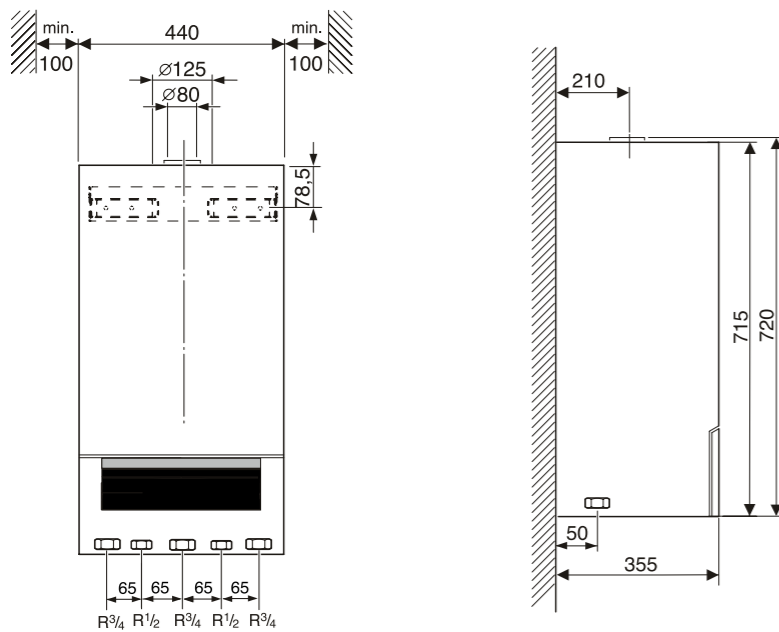

Baca Setleri

Örnek Tesisat Şeması

Dikkat:

- Kaba pislik tutucunun çapı, boru çapından bir çap büyük seçilmelidir ve yatay monte edilmelidir.
- Termostatik vana kullanılan ısıtma sistemlerinde ıslak mekânlarda normal radyatör vanası kullanılmalıdır.
- Daire girişinde çekvalf var ise soğuk su hattına çekvalf koymaya gerek yoktur.
- Oksijen bariyersiz plastik boru kullanılan, özellikle yerden ısıtma sistemlerinde bir plakalı eşanjör kullanılması tavsiye edilir.

Standart Hermetik Baca Setleri (Yatay ve Düşey - Ø60/100 - Ø80/125)

- Hermetik standart (Ø60/100 - Ø80/125) yatay ve düşey hermetik baca setleri ile montajı kolaylıkla yapılır.
- Standart baca setleri yeterli gelmiyorsa, orijinal konsantrik baca uzatma parçaları (500, 1.000, 2.000 mm) kullanılarak baca boyu uzatılabilir.
- Baca uygulamasında maksimum 3 adet dirsek kullanılabilir.
- Yanma havası girişi muhakkak bina dışında bırakılmalıdır.

Baca Çapı	Uygulama Şekli	Baca Seti Uzunluk* (Yatay - Lw/Dikey - Ls)	Çekilebilecek Maksimum Baca Mesafesi**	Dirseklerin Eşdeğer Uzunlukları	
				45° Dirsek	90° Dirsek
Ø60/100 mm	Yatay	357 - 577 mm	4 m	0,60 m	1,2 m
	Dikey	1.300 mm	6 m	0,75 m	1,5 m
Ø80/125 mm	Yatay	405 - 600 mm	12 m	1 m	2 m
	Dikey	1.300 mm	12 m	1 m	2 m

*Yatay baca setleri teleskopik olup tabloya en kısa ve en uzun boyları işlenmiştir.

**Yatay baca setindeki dirseğin direnci hesaba katılmıştır, dirsekte kullanılabilecek en uzun baca mesafesidir.

Boyutlar

Mg-Al-Si Alaşımı Muflu ve Contalı Sızdırmaz Tek Cıdarlı Baca