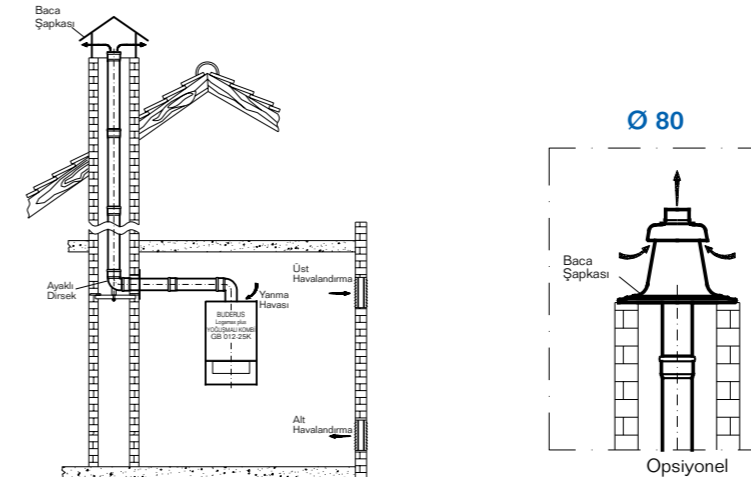

Mg-Al-Si Alaşımı Muflu ve Contalı Sızdırmaz Tek Cıdarlı Baca

- Ø80 Mg-Al-Si Alaşımı Muflu ve Contalı Sızdırmaz Tek Cıdarlı Baca montajı kolaylıkla yapılabilir.
- Tek cıdarlı baca uygulamasında cihaz çıkışında yatayda 1,8 m'yi geçmemek kaydı ile 250, 500, 1.000 ve 2.000 mm uzatma parçaları kullanılarak toplamda en fazla 12 m baca çekilebilir.
- Bu mesafeden 90° dirsek kullanımı 2 m, 45° dirsek kullanımı 1 m azalmaya neden olacaktır.
- Baca uygulamasında maksimum 3 adet dirsek kullanılabilir.
- Ø80 Mg-Al-Si Alaşımı Muflu ve Contalı Sızdırmaz Tek Cıdarlı Baca kullanılacak ise Ø80/125 - Ø80 "Baca Çıkış Adaptörü" ile birlikte temiz hava girişine de Ø110 mm çapındaki kısma pulu mutlaka monte edilmelidir
- Kısma pulu cihaz ile birlikte verilmeyip ayrıca sipariş edilmelidir.