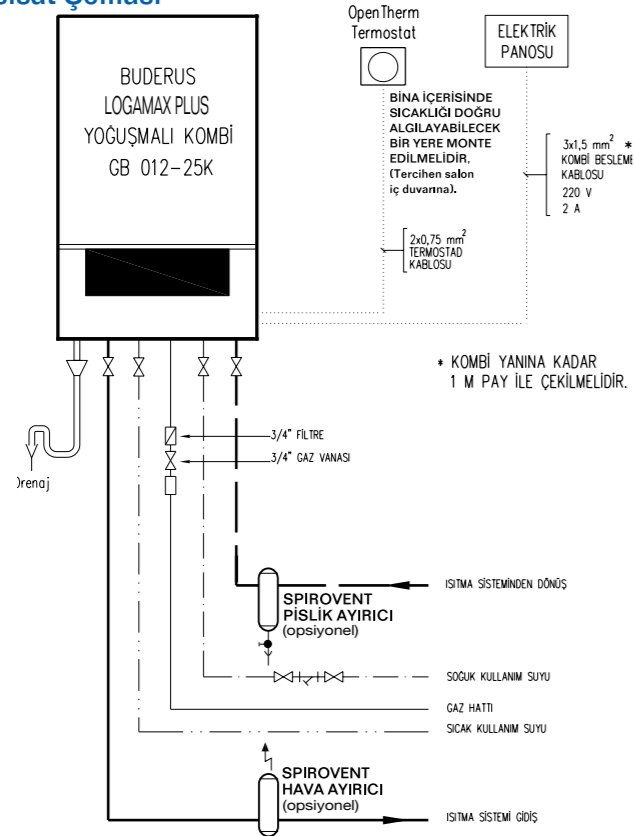

Baca Setleri

Örnek Tesisat Şeması

Dikkat:

- Kaba pislik tutucunun çapı, boru çapından bir çap büyük seçilmelidir ve yatay monte edilmelidir.
- Termostatik vana kullanılan ısıtma sistemlerinde ıslak mekânlarda normal radyatör vanası kullanılmalıdır.
- Daire girişinde çekvalf var ise soğuk su hattına çekvalf koymaya gerek yoktur.
- Oksijen bariyersiz plastik boru kullanılan, özellikle yerden ısıtma sistemlerinde bir plakalı eşanjör kullanılması tavsiye edilir.